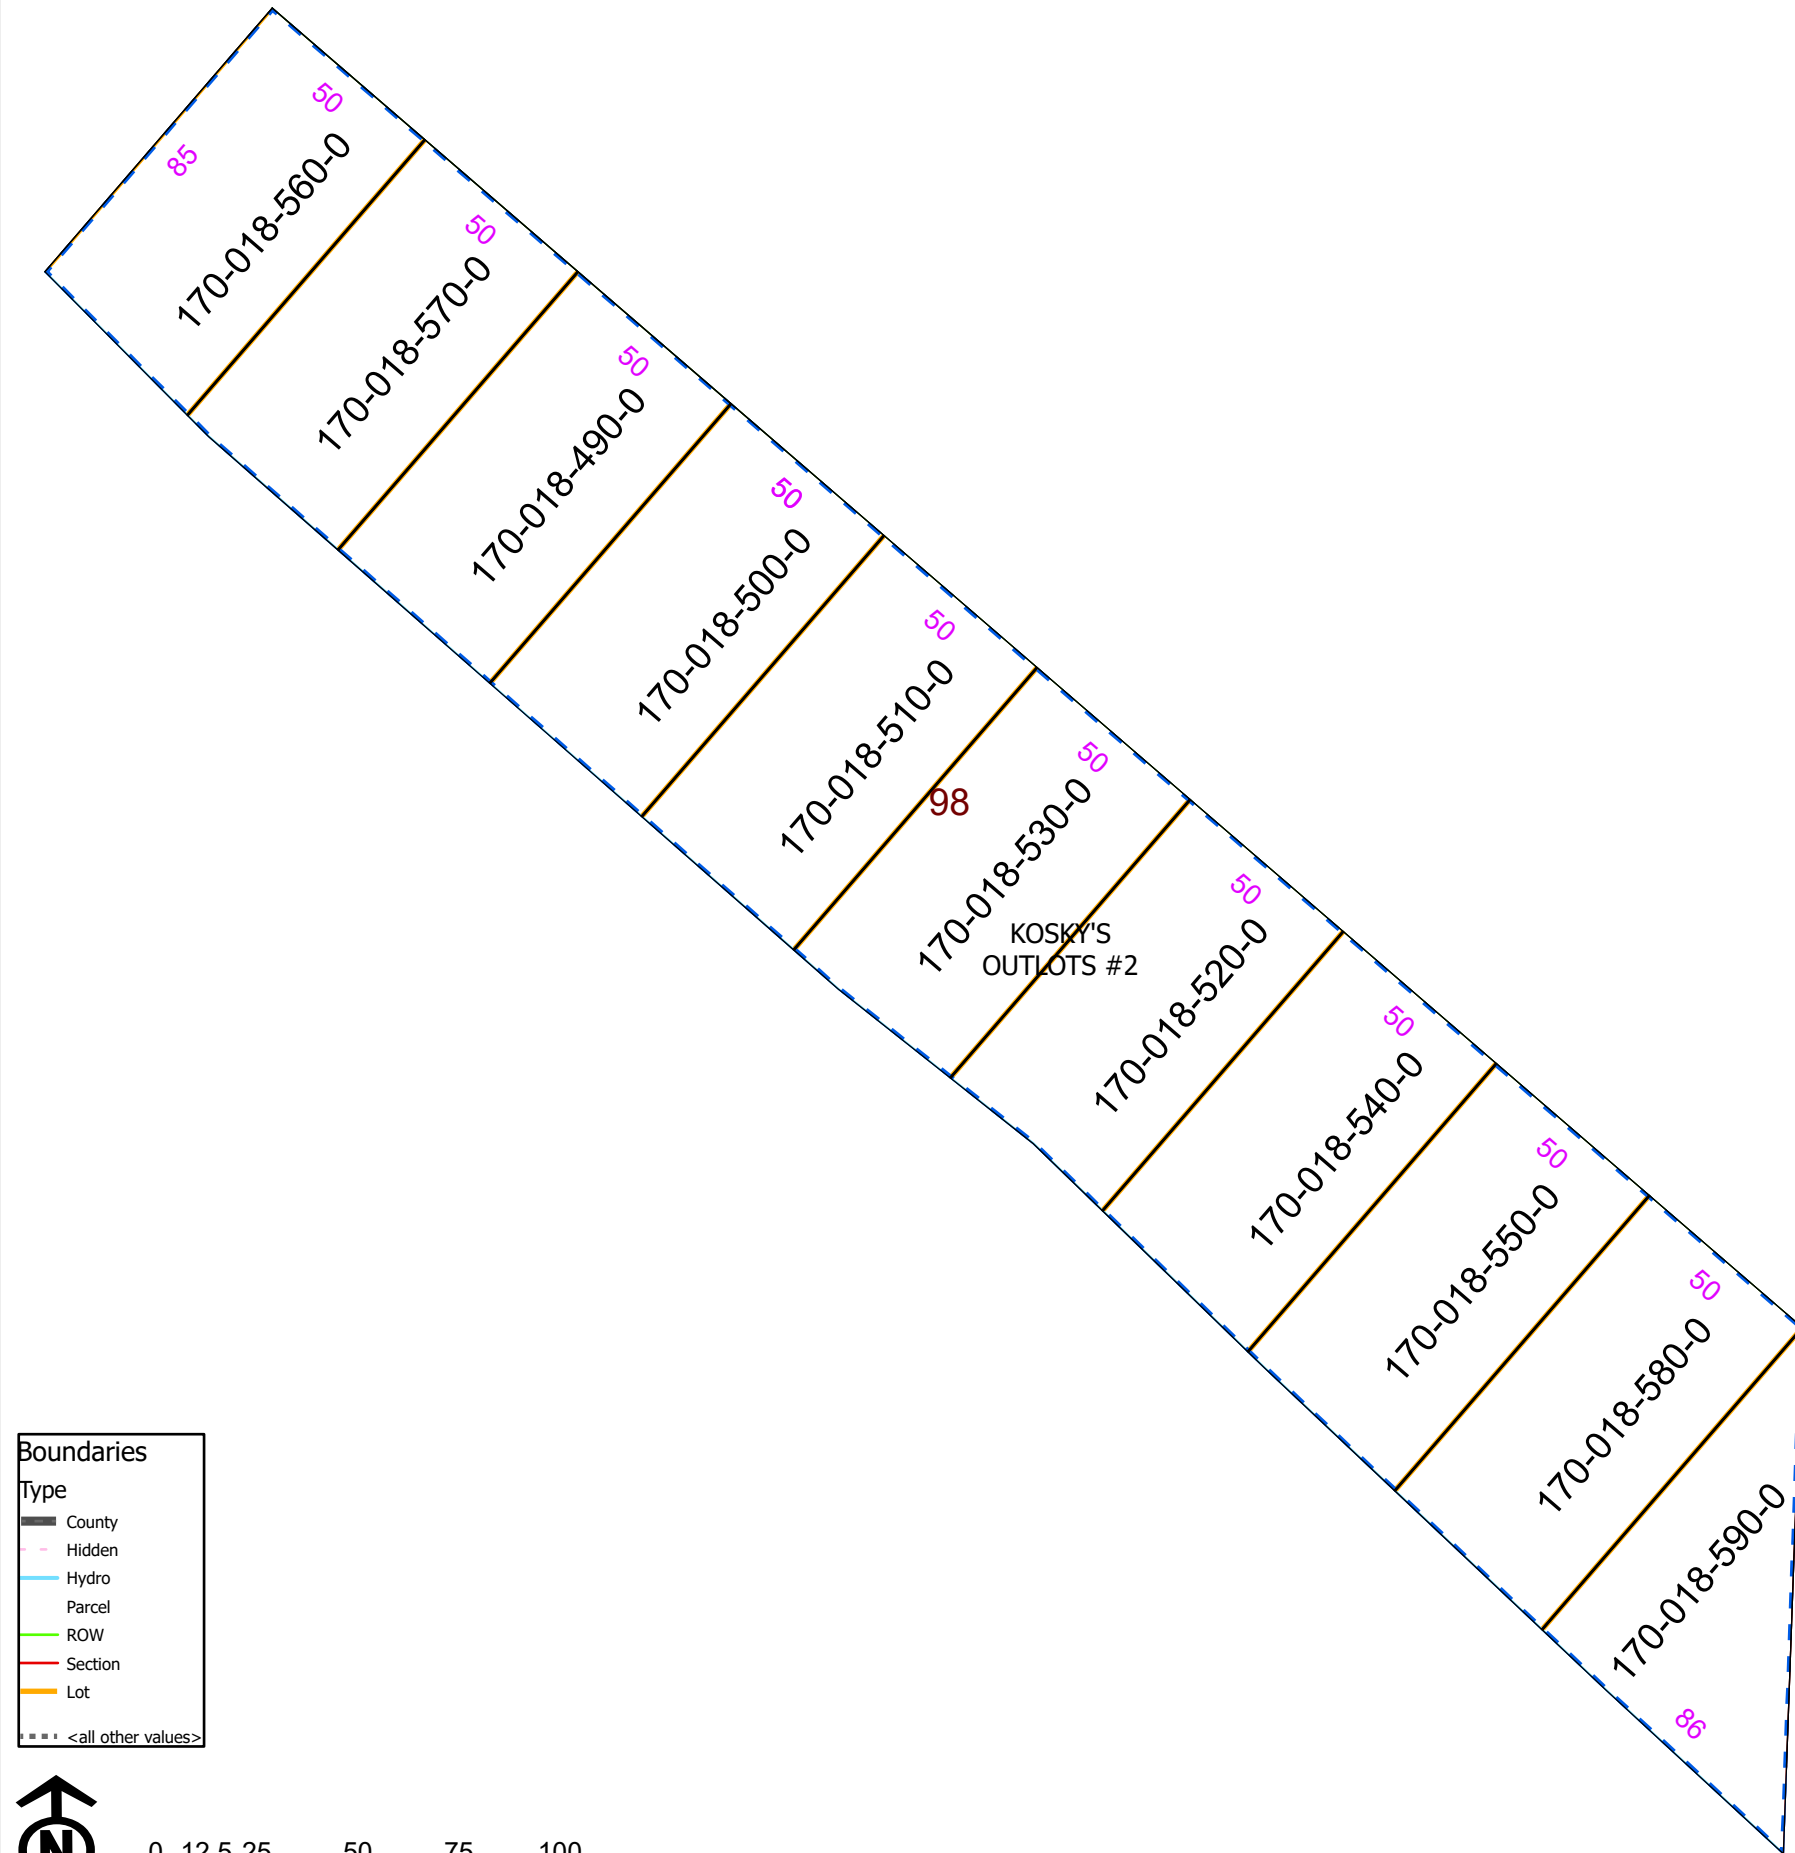

MORGAN COUNTY, OHIO

KOSKY'S OUTLOTS #2  
WINDSOR TWP, R-11, T-8, LOT 98

PIN	Owner	LegalDescr	VOL	PAGE	Acres
170-018-510-0	BLACK KRISTINA LOUISE	KOSKY'S OUTLOTS	OR235	2539	0
170-018-500-0	BLACK KRISTINA LOUISE	KOSKY'S OUTLOTS	OR235	2539	0
170-018-490-0	BLACK KRISTINA LOUISE	KOSKY'S OUTLOTS	OR235	2539	0
170-018-530-0	CROY ROBERT D & BEVERLY A	KOSKY'S OUTLOTS	OR235	3351	0
170-018-520-0	CROY ROBERT D & BEVERLY A	KOSKY'S OUTLOTS	OR235	3351	0
170-018-550-0	HINES JERRY W & NANCY L	KOSKY'S OUTLOTS	OR149	679	0
170-018-540-0	HINES JERRY W & NANCY L	KOSKY'S OUTLOTS	OR149	679	0
170-018-580-0	MACISAAC MARK K	KOSKY'S OUTLOTS	OR210	2950	0
170-018-570-0	MAUCK DENISE R & LEADBETTER D. RYAN	KOSKYS OUTLOTS SD	OR228	1308	0
170-018-560-0	MAUCK DENISE R & LEADBETTER D. RYAN	KOSKYS OUTLOTS SD	OR228	1308	0
170-018-590-0	SEIBERT ALFRED & DEBRA SUE	KOSKY'S OUTLOTS	OR233	2999	0

**Boundaries**

Type

- County
- Hidden
- Hydro
- Parcel
- ROW
- Section
- Lot

\*\*\*\* <all other values>

08/10/2020